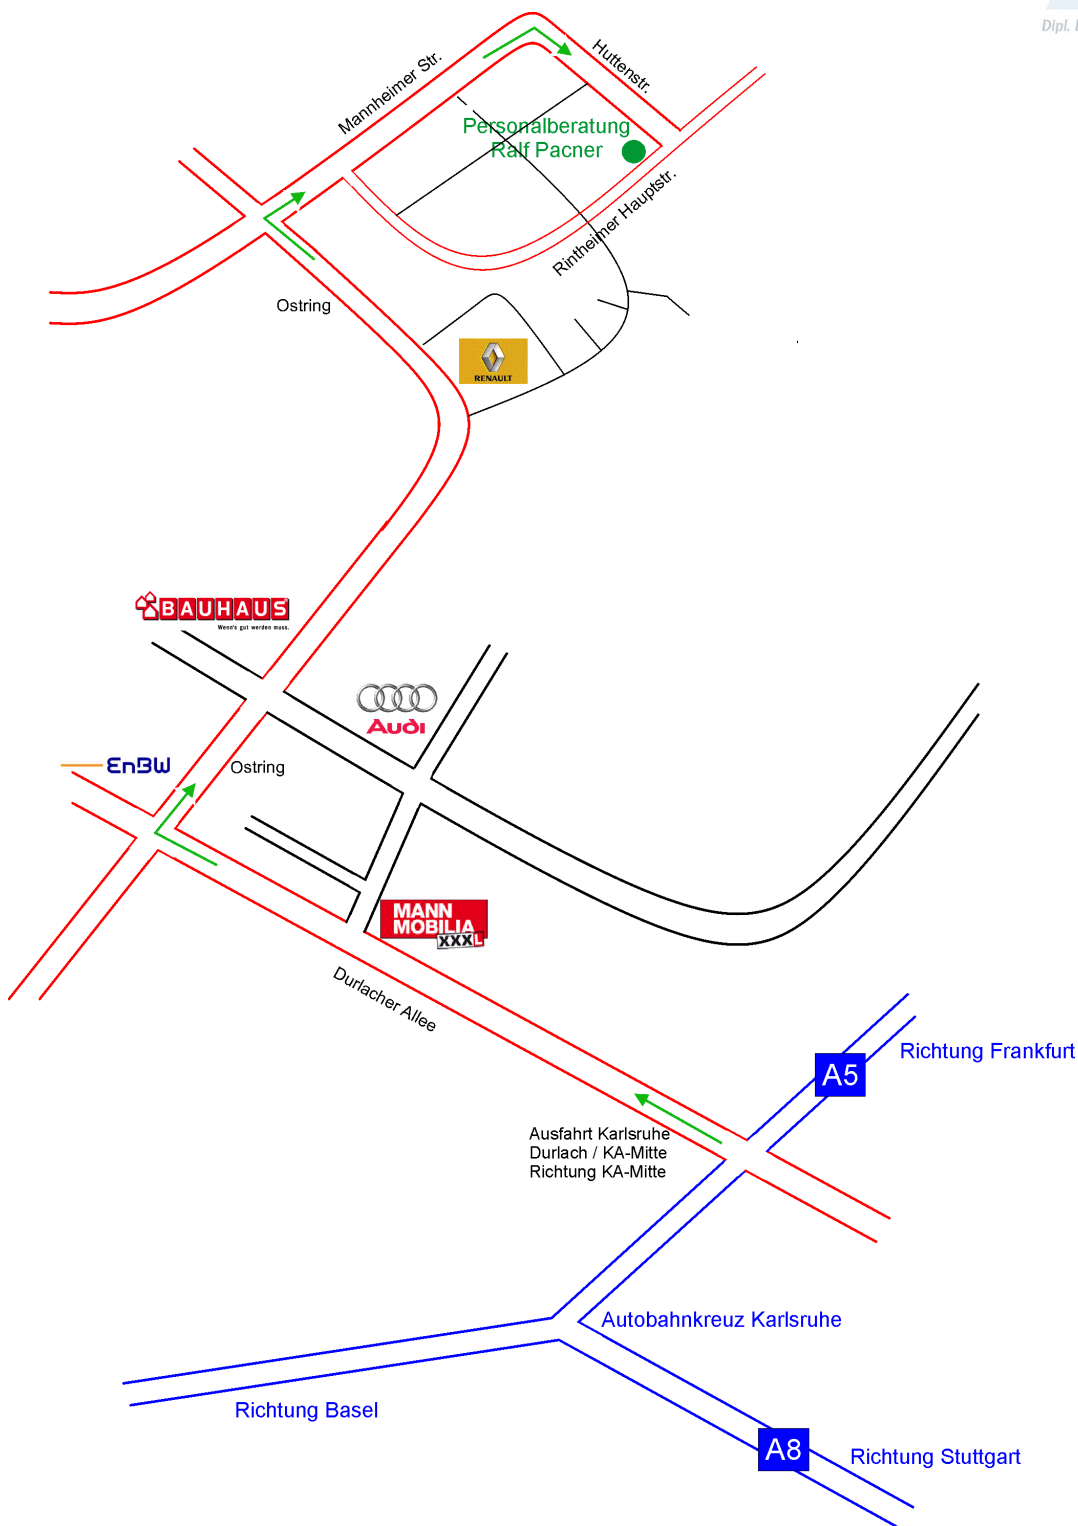

Anfahrtsskizze Personalberatung Ralf Pacner

So finden Sie uns

Von der Autobahn A5

Autobahnausfahrt:
Karlsruhe Durlach/Mitte

Richtung:
Karlsruhe Mitte fahren

An der 2. Ampel bei  rechts abbiegen in den Ostring

Geradeaus am Baumarkt
 vorbei
Wenn's gut werden muss.

Dann 3. Straße rechts in die
Mannheimer Straße

Danach 3. Straße rechts in die
Huttenstraße

Am Ende der Huttenstraße,
Kreuzung Rintheimer
Hauptstraße, Haus auf der
rechten Seite. Hausnummer 69.